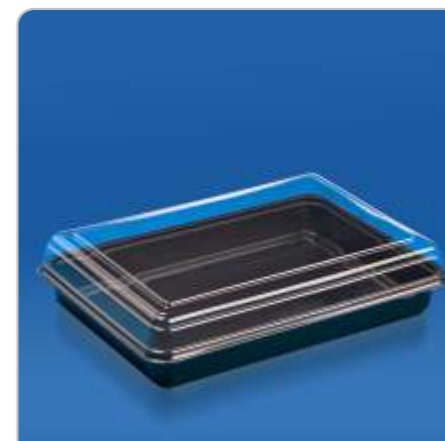

کد: ۵۰۱۱۵ دیس هواپیمایی مشکی با درب
ابعاد: ۲۵۰*۱۹۰*۳۲ تعداد درکارتن: ۱۵۰ عدد