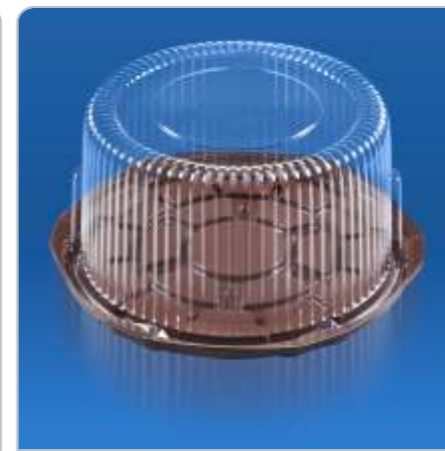

کد: ۵۴۵۴ اسلایس باکس
ابعاد: ۱۳۵*۱۴۰*۶۲ تعداد درکارتن: ۵۰۰ عدد